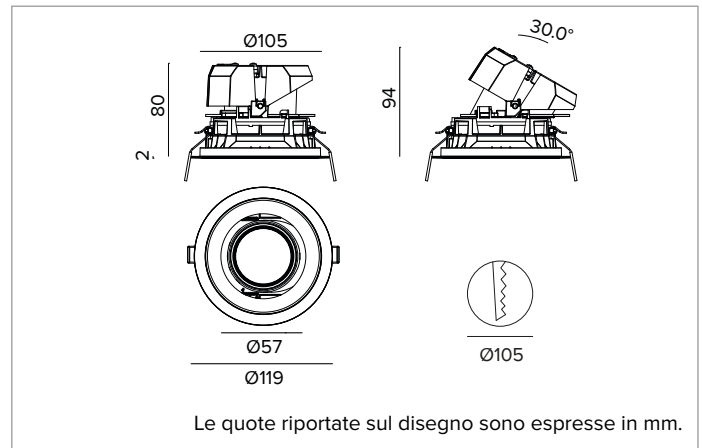

1T8703EL | CCTEVO ARCHITECTURAL 105

Proiettore da incasso orientabile a LED in versione trim

		2700K	H(m)	D(m)	E _{max} (lx)
		Ra90		14°	
		Fixture Power	21W	1	0.24
		Source Flux	1775lm	2	0.49
		Fixture Flux	1260lm	3	0.73
		Efficacy	59lm/W	4	0.97
TS1304	I _{max} =6835cd/klm	I _{max}	12132cd	5	1.21

CCT nominale: 2700K

Durata utile (L80/B10): >50000h tq +25°C

CARATTERISTICHE ILLUMINOTECNICHE

SP - ottica di precisione con anello cut off in silicone nero. Versione con riflettore a sfaccettature convesse in alluminio anodizzato speculare e filtro olografico diffondente. UGR<19 (EN 12464-1).

Corpo e dissipatore in pressofusione di alluminio verniciato di colore bianco. Cover di colore bianco. Orientabilità del corpo ottico fino a 30° sul piano verticale, con blocco meccanico del puntamento e scala graduata, e orientabilità di 358° sul piano orizzontale. Versione trim con anello integrato bianco.